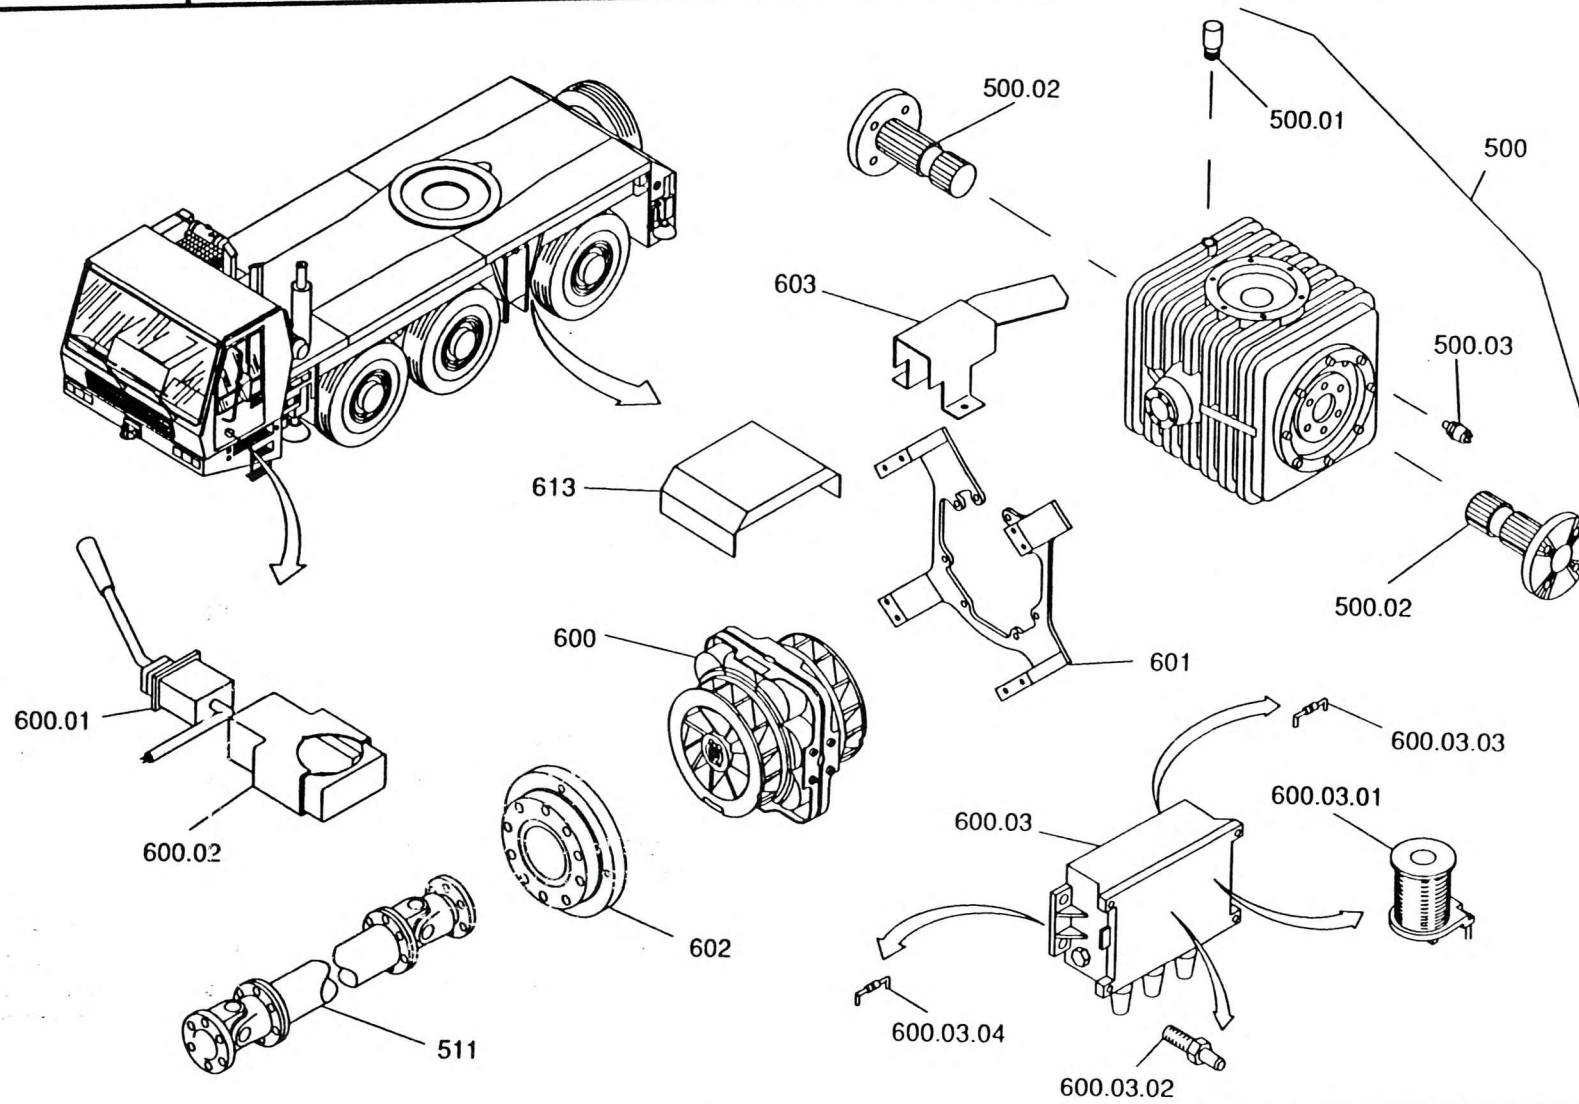

TELMA Bremse  
TELMA brake

ERSATZTEIL - BILDTAFEL  
SPARE PART - PICTORIAL DISPLAY

Bildtafel-Nr.  
Pictorial display No. 2302385

2228443 -ETL B

FHG 631